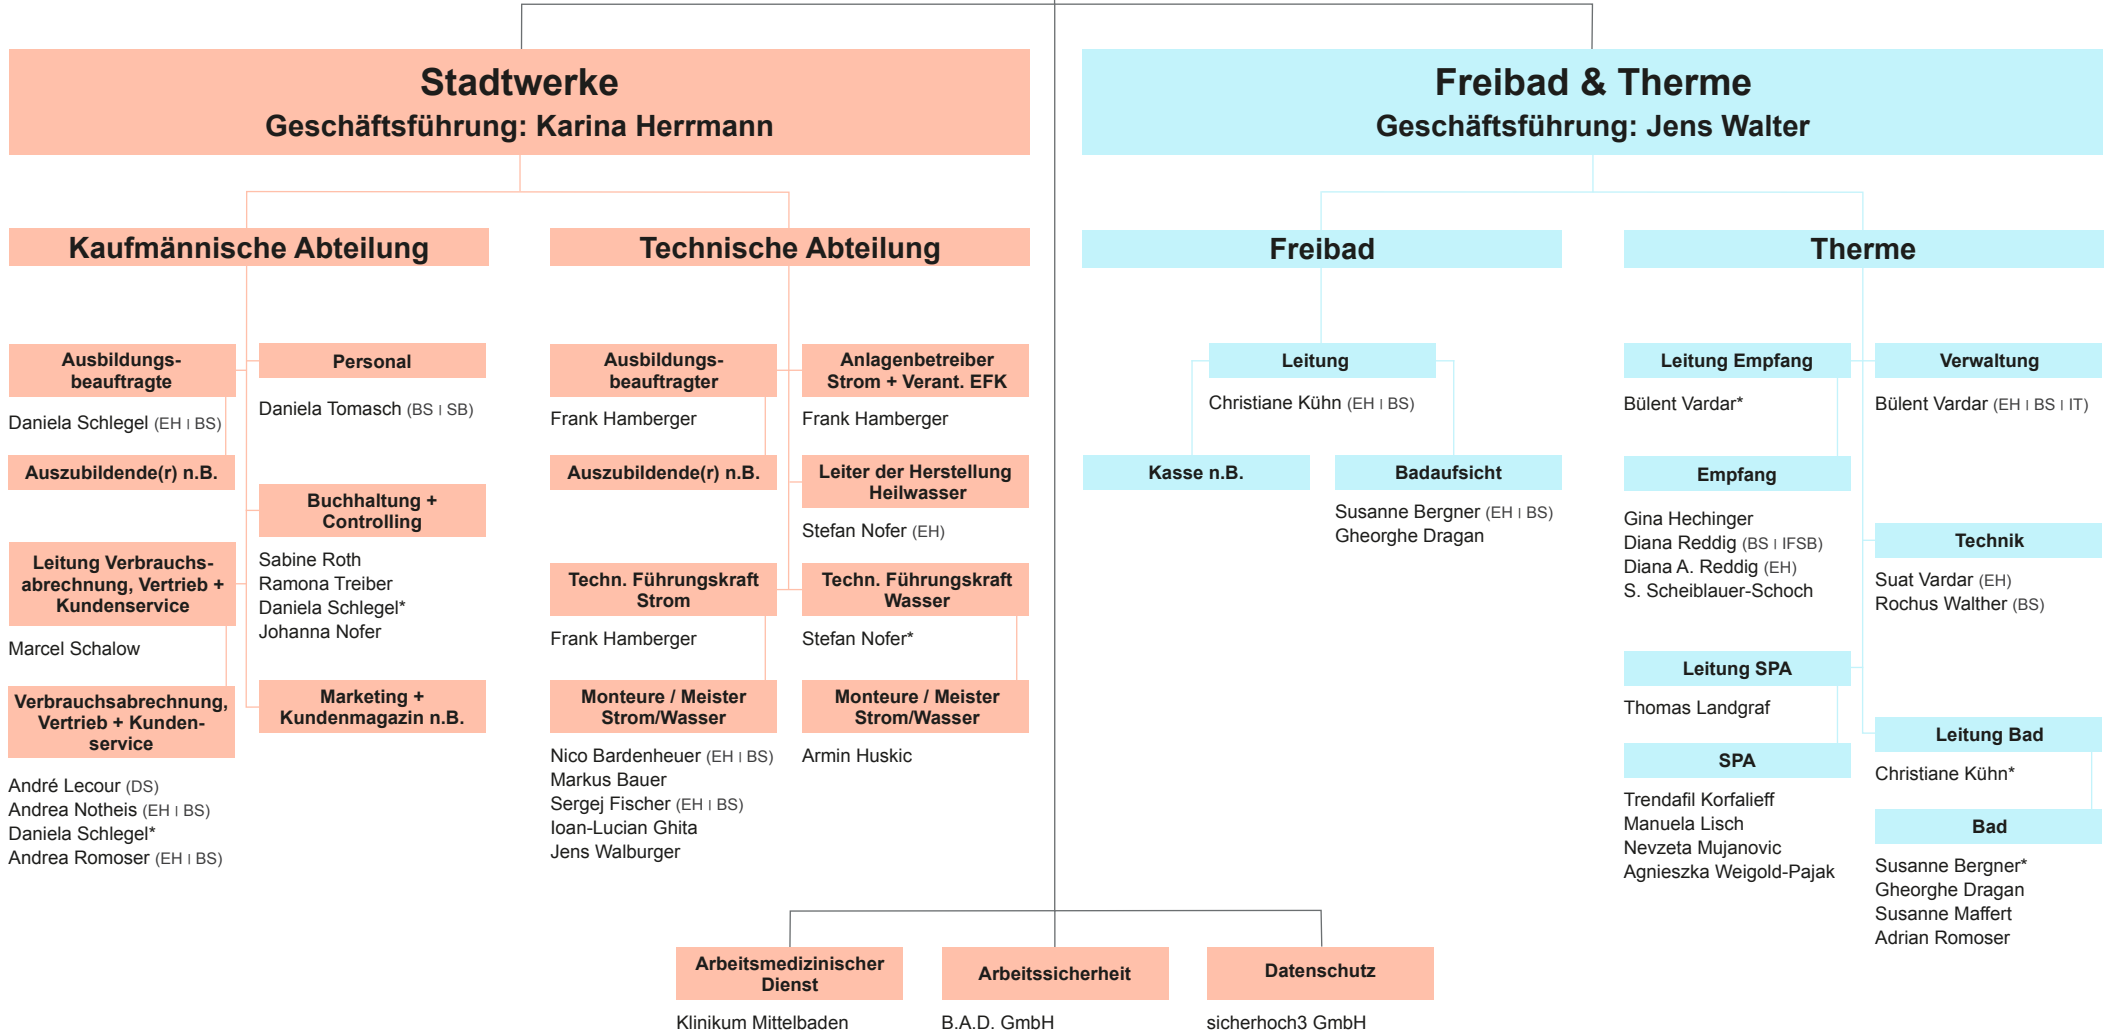

Organigramm der Stadtwerke Bad Herrenalb GmbH

Abkürzungen:
 EH = betrieblicher Ersthelfer/in
 BS = Brandschutzhelfer/in
 SB = Sicherheitsbeauftragte für das ganze Unternehmen
 DS = Datenschutzkoordinator für das ganze Unternehmen
 IT = IT-Verantwortlicher für das ganze Unternehmen
 IFSB = Infektionsschutzbeauftragte
 * Zusatzfunktionen werden nur bei Ernennung angezeigt